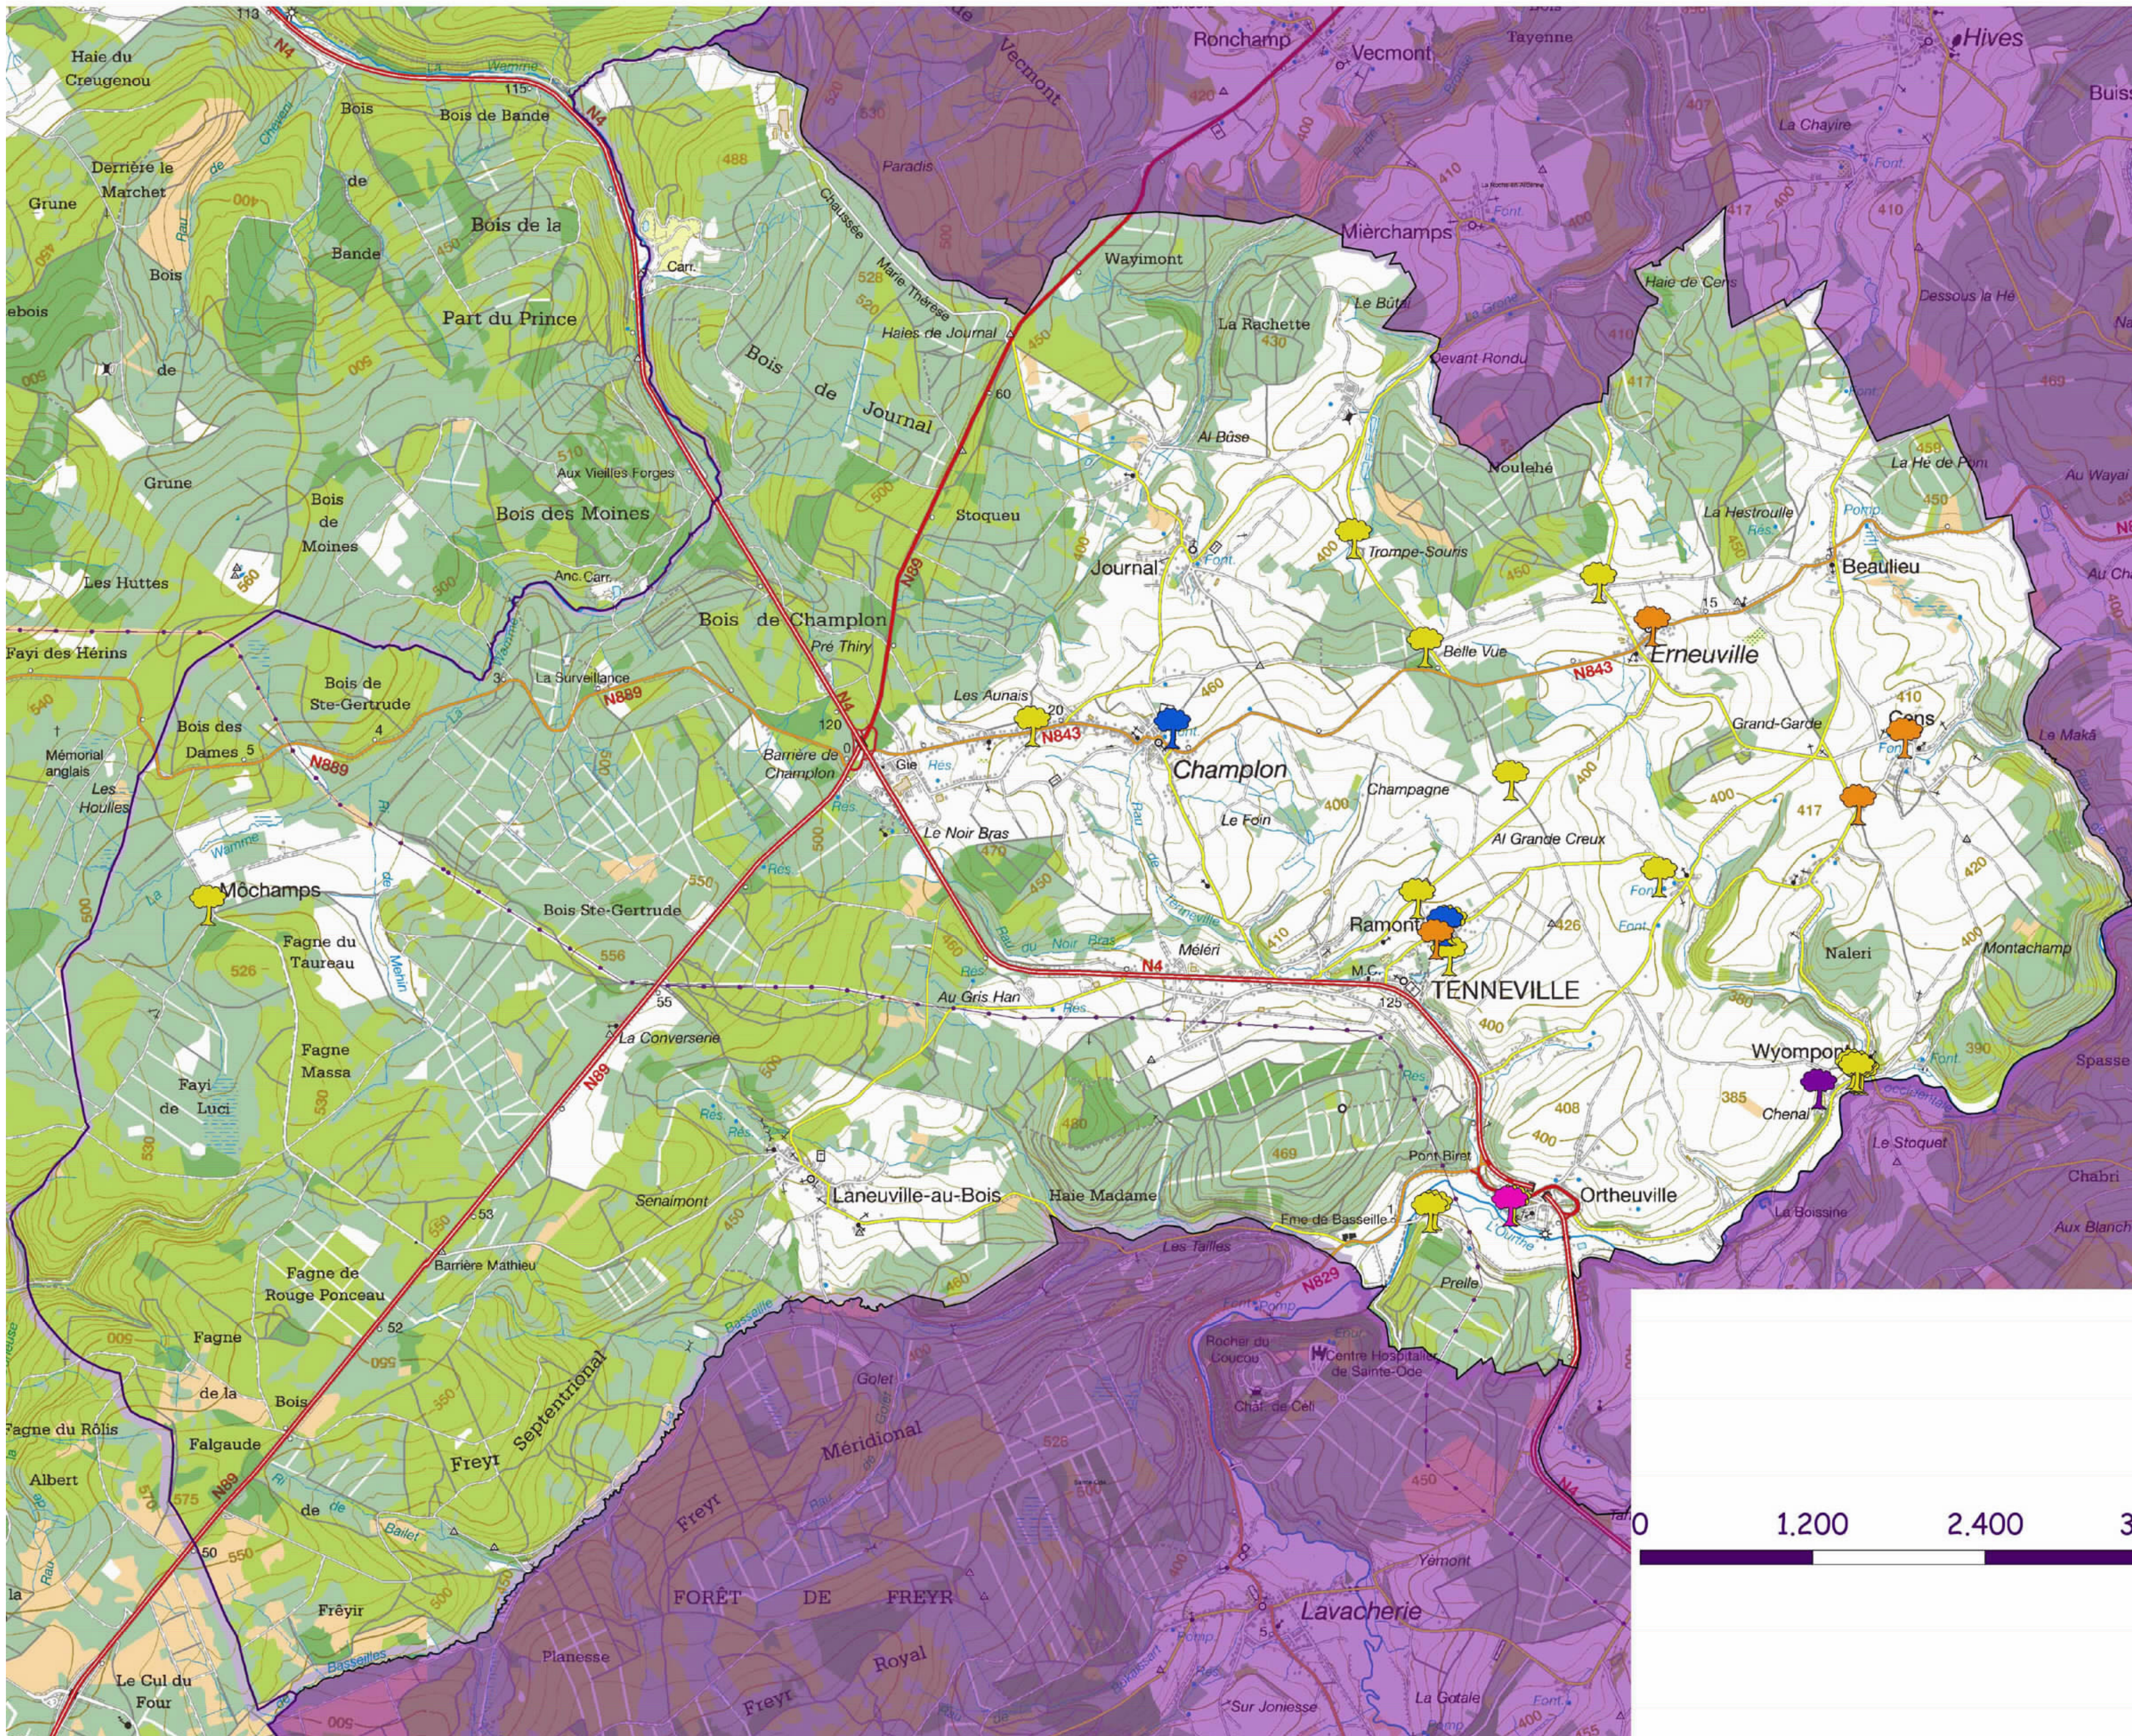

Arbres Remarquables de la Commune de Tenneville

LEGENDE

Limites

PN20

Communes

Arbres remarquables

INTERET :

-  Autre
-  Dendrologique (paysager)
-  Folklorique
-  Folklorique (paysager)
-  Paysager
-  Taille (paysager)