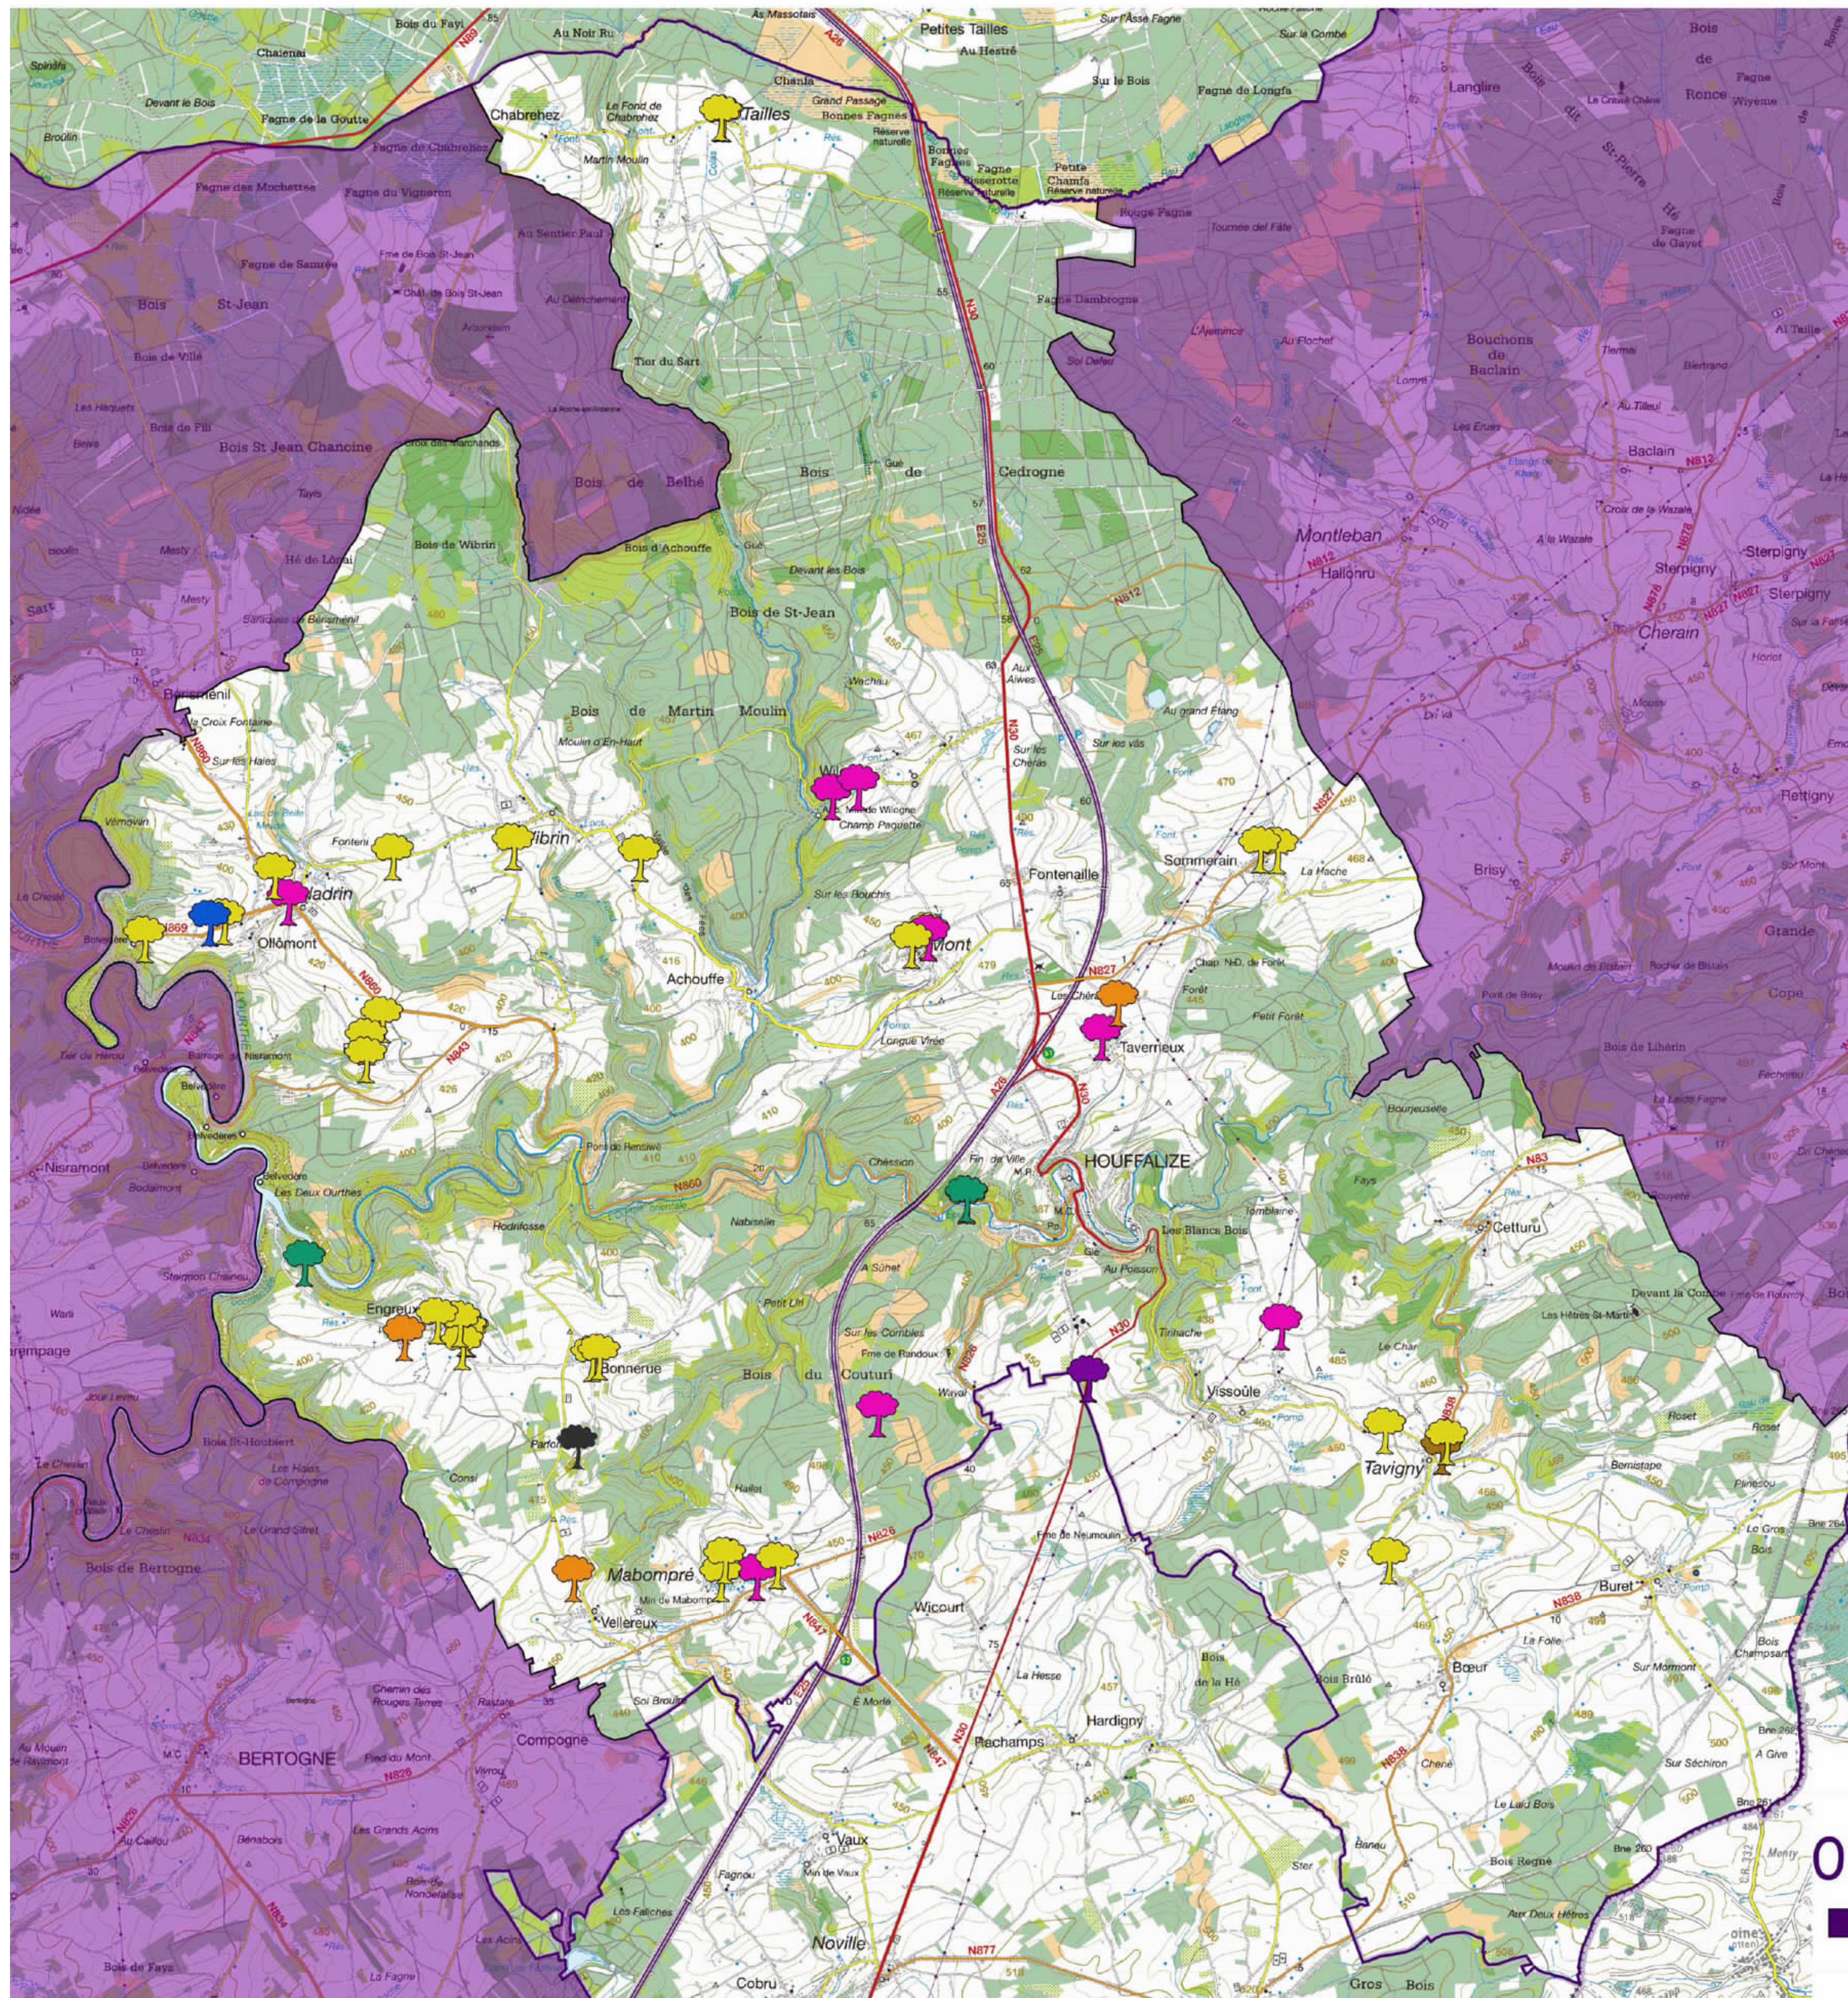

Arbres Remarquables de la Commune de Houffalize

LEGENDE

Limites

□ PN20

■ Communes

Arbres remarquables

INTERET :

-  Autre
-  Biologique (paysager)
-  Biologique (taille)
-  Dendrologique (taille)
-  Folklorique (paysager)
-  Folklorique (taille)
-  Historique
-  Paysager
-  Repère (taille)
-  Taille
-  Taille (paysager)