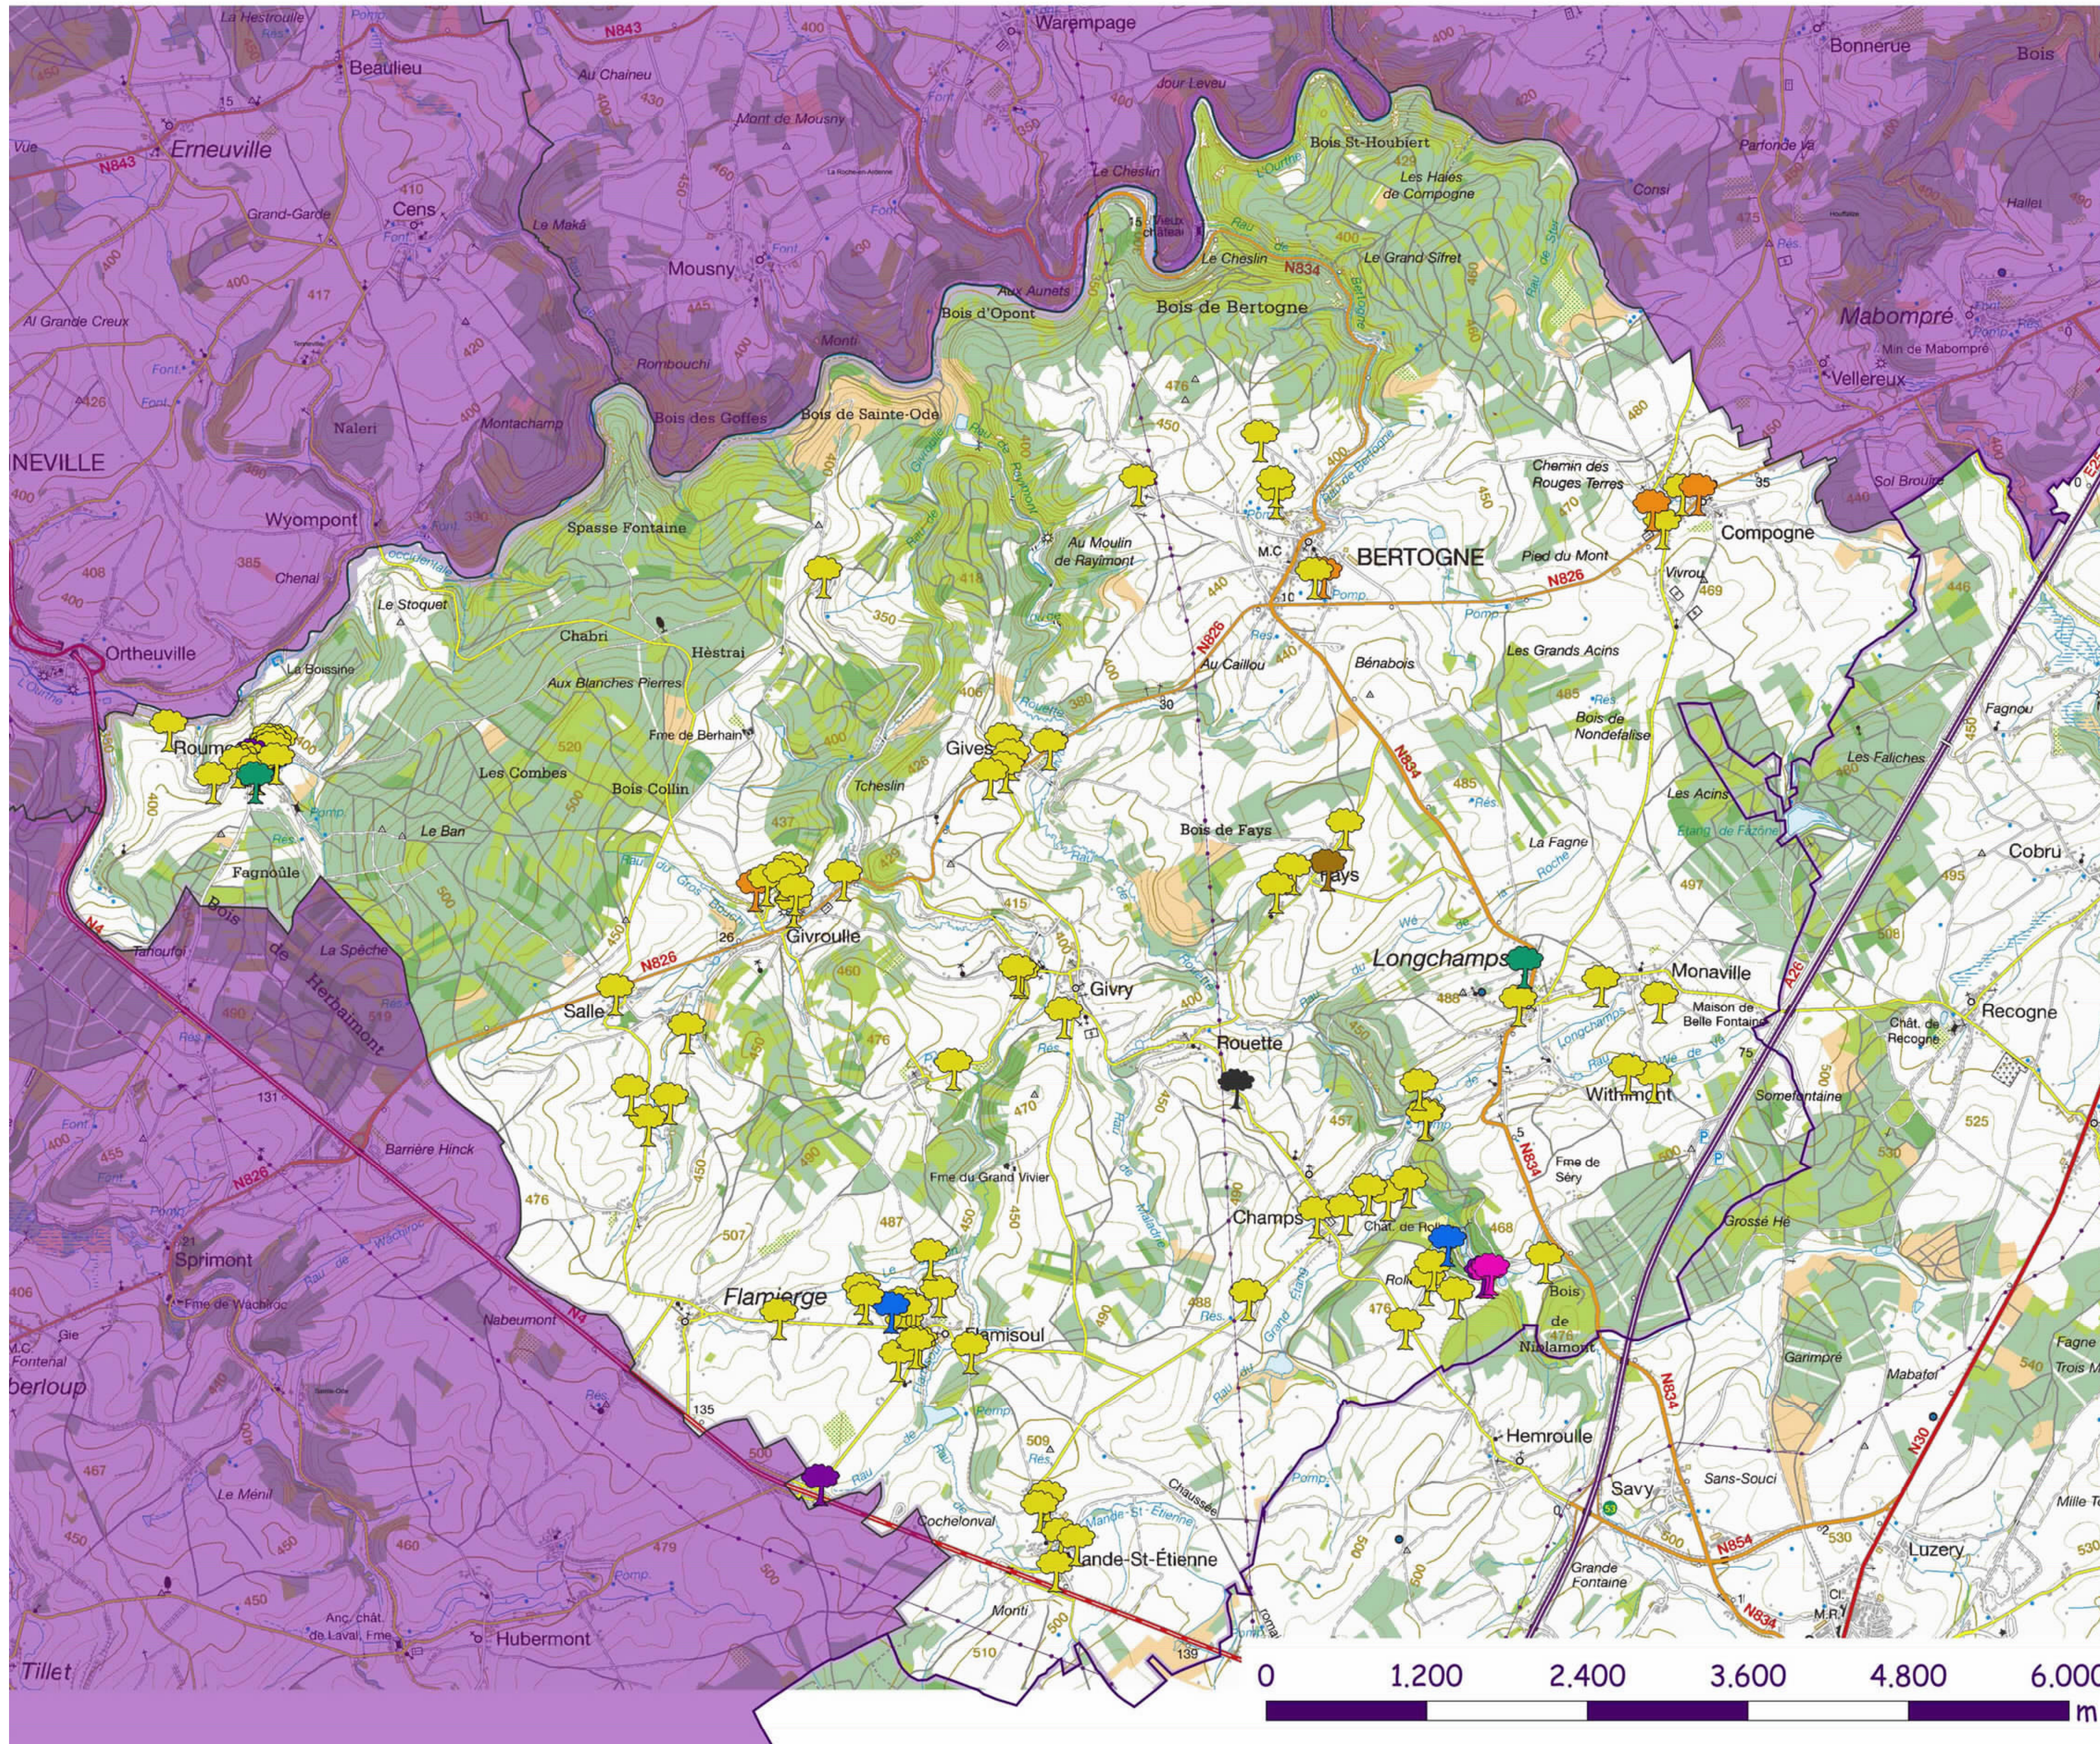

Arbres Remarquables de la Commune de Bertogne

LEGENDE

Limites

Arbres remarquables

INTERET :

-  Autre
-  Biologique (paysager)
-  Dendrologique
-  Folklorique (paysager)
-  Historique (paysager)
-  Paysager
-  Repère (paysager)
-  Taille (paysager)